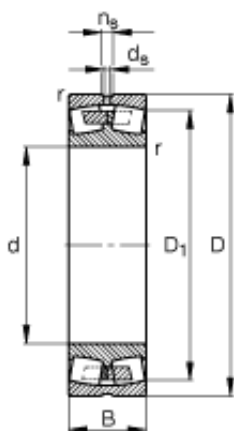

## 120 mm x 260 mm x 106 mm FAG 23324-AS-MA-T41A Bearing

Bearing No. 23324-AS-MA-T41A

23324-AS-MA-T41A Bearing 2D drawings and 3D CAD models

Size	120x260x106 mm
Bore Diameter	120 mm
Outer Diameter	260 mm
Width	106 mm
d	120 mm
D	260 mm
B	106 mm
D <sub>1</sub>	213,9 mm
D <sub>a max</sub>	246 mm
d <sub>a min</sub>	134 mm
d <sub>s</sub>	6,3 mm
r <sub>s</sub>	12,2 mm
r <sub>a max</sub>	2,5 mm
r <sub>min</sub>	3 mm
m	29,1 kg / Weight
C <sub>r</sub>	1020000 N / Dynamic load rating (radial)
e	0,45
Y <sub>1</sub>	1,5
Y <sub>2</sub>	2,23
C <sub>0r</sub>	1430000 N / Static load rating (radial)
Y <sub>0</sub>	1,46
n <sub>G</sub>	2400 1/min / Limiting speed